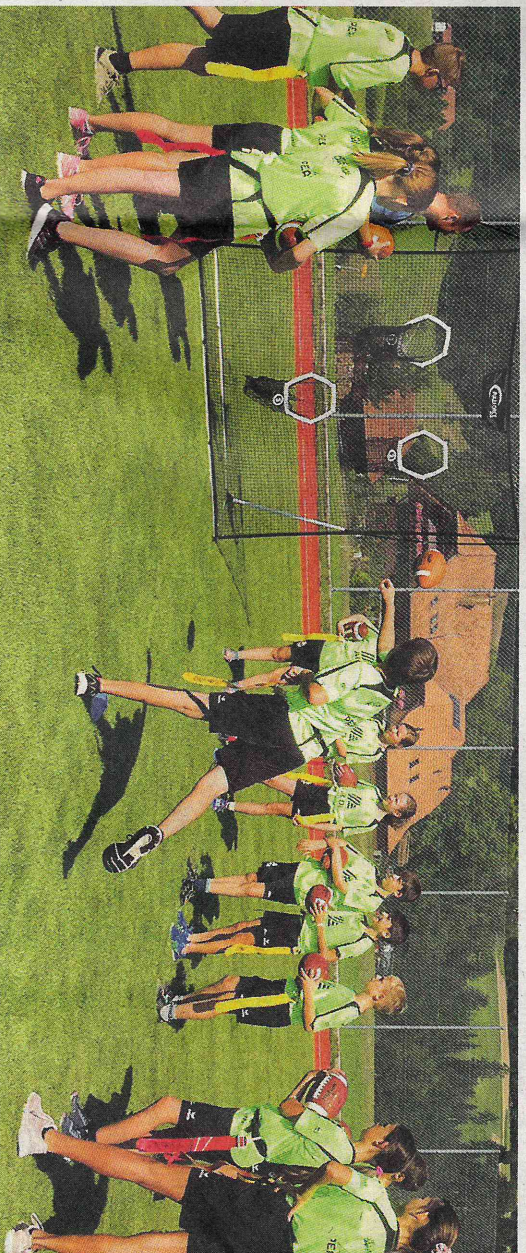

Diese Knaben und Mädchen erleben in Summiswald ein vielseitiges Schulerferien-Sportcamp.

Das Spiel «Flag Football» war äusserst beliebt.